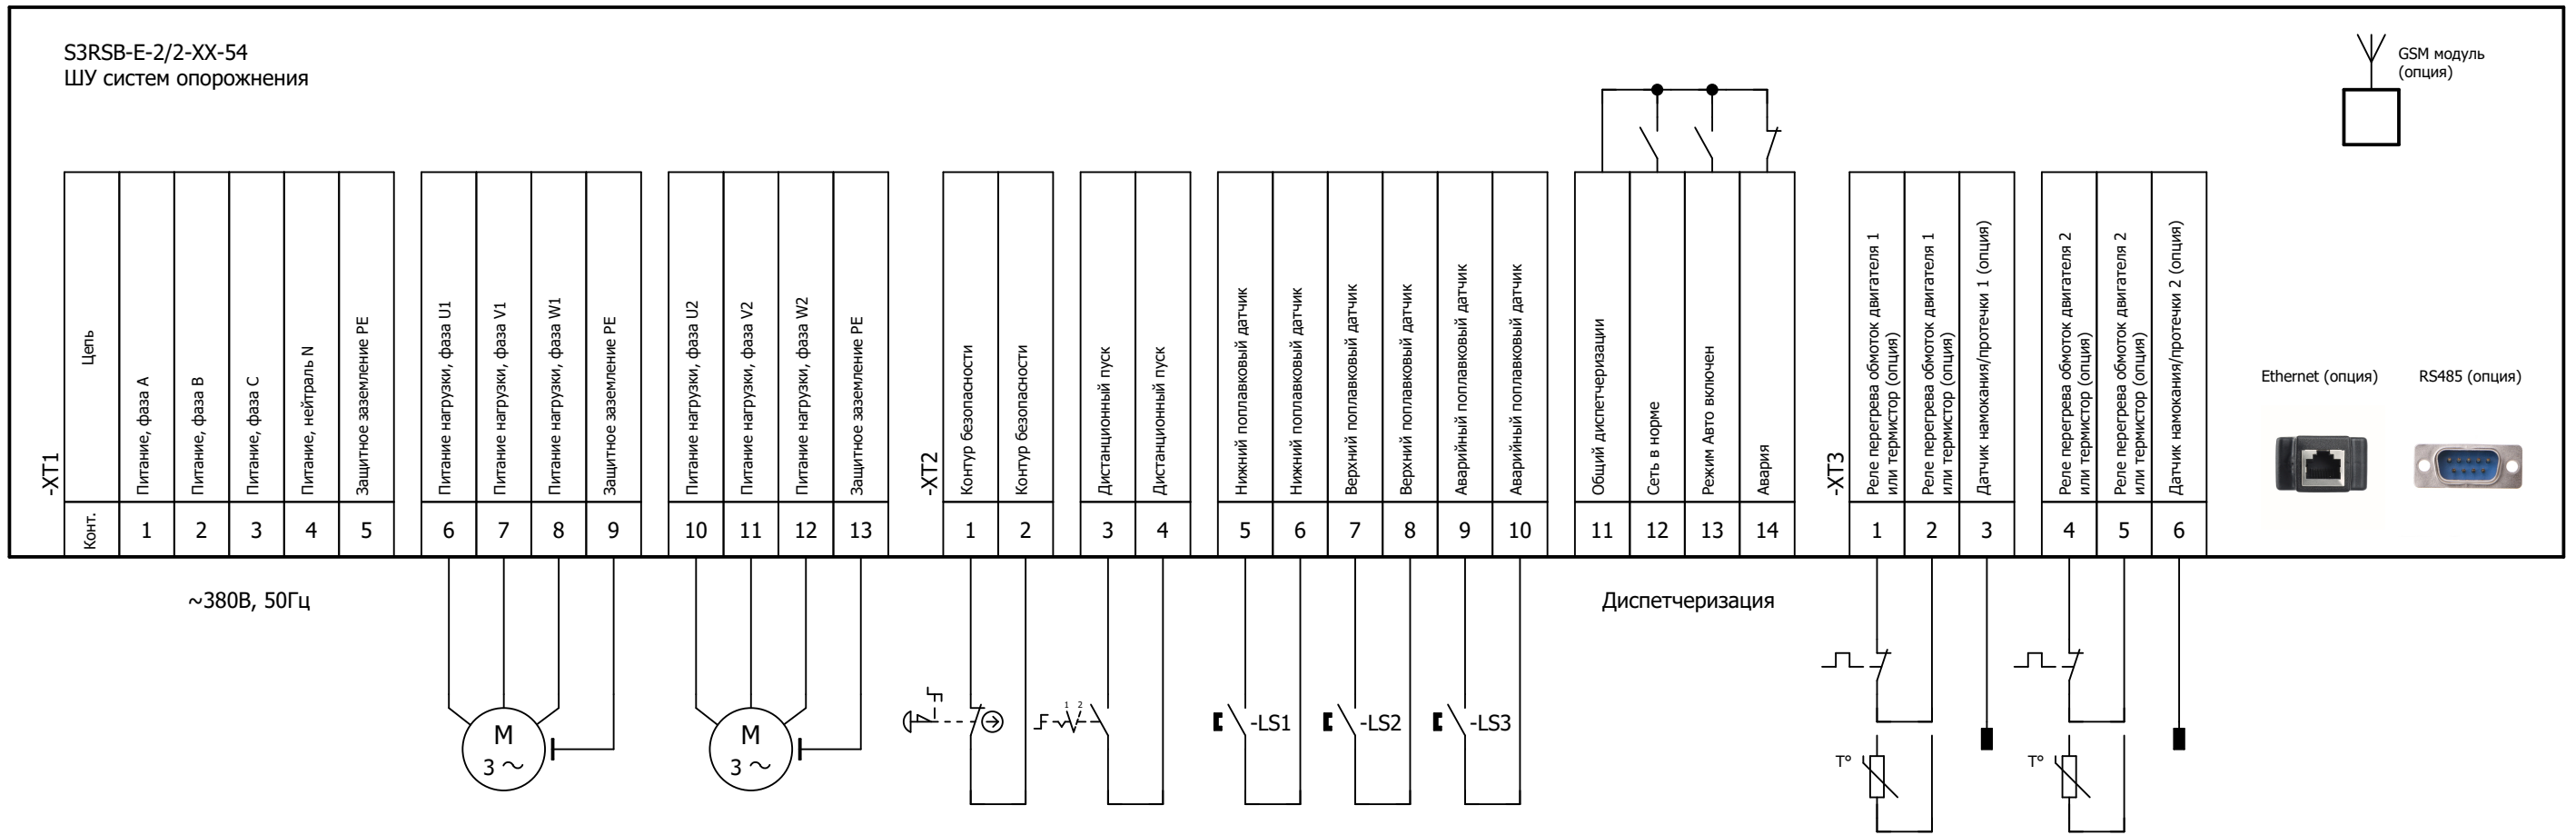

S3RSB-E-2/2-XX-54  
ШУ систем опорожнения

~380В, 50Гц

Ethernet (опция) RS485 (опция)