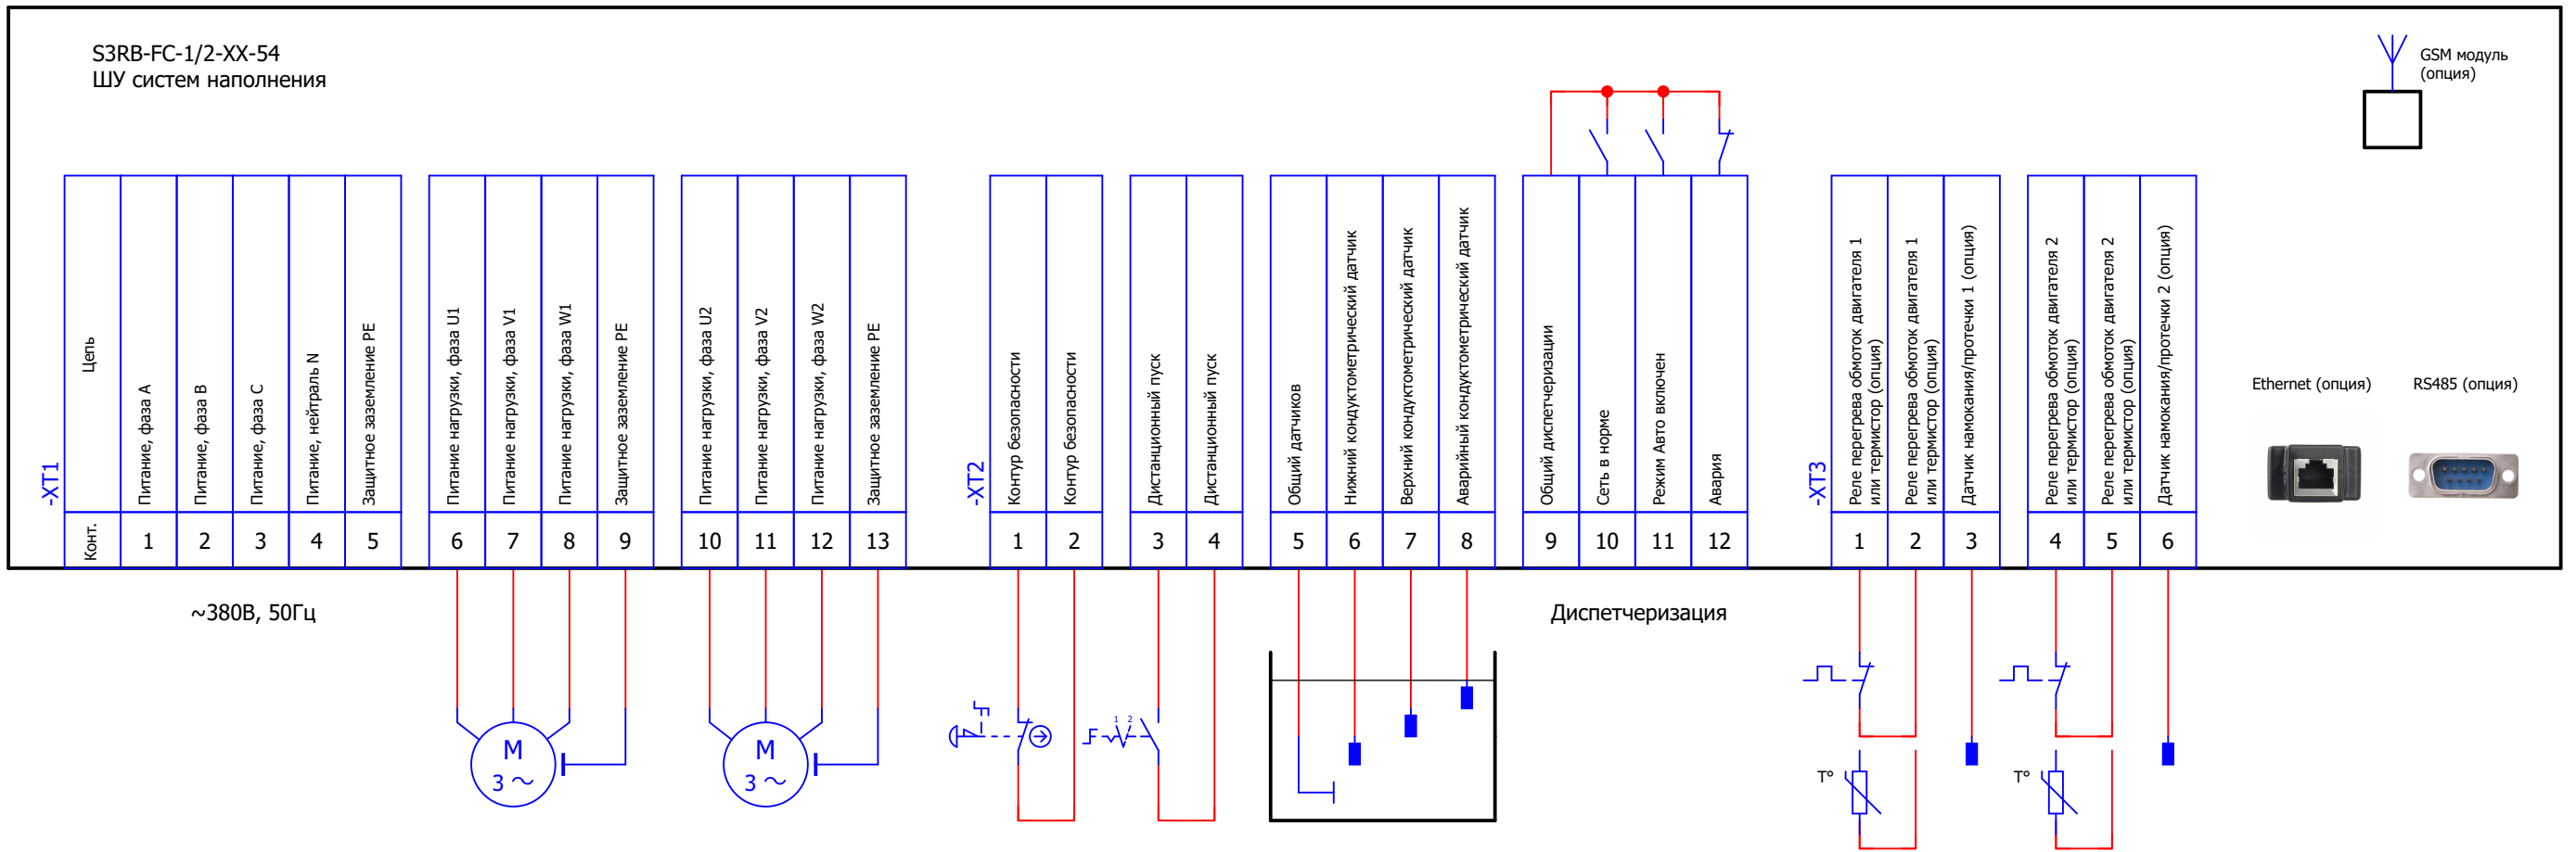

S3RB-FC-1/2-XX-54  
ШУ систем наполнения

Ethernet (опция)

RS485 (опция)