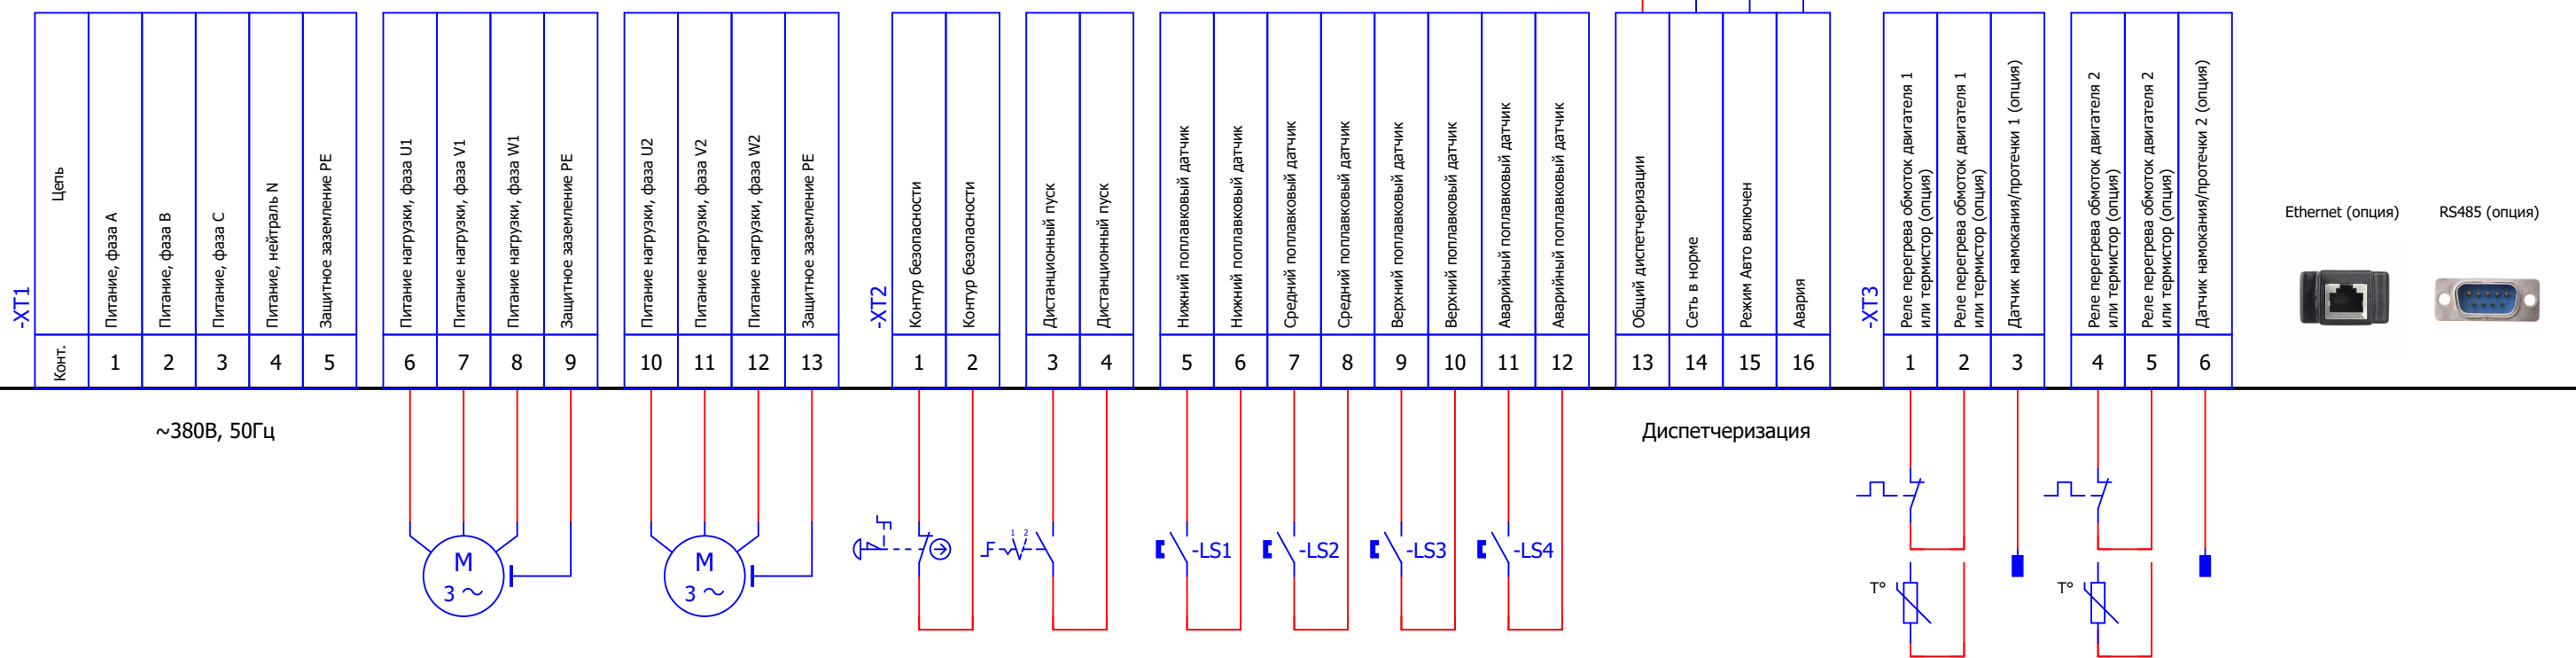

S3RB-F-2/2-XX-54
ШУ СИСТЕМ НАПОЛНЕНИЯ

Optional modules:

- GSM модуль (опция) - GSM module (option)
- Ethernet (опция) - Ethernet (option)
- RS485 (опция) - RS485 (option)