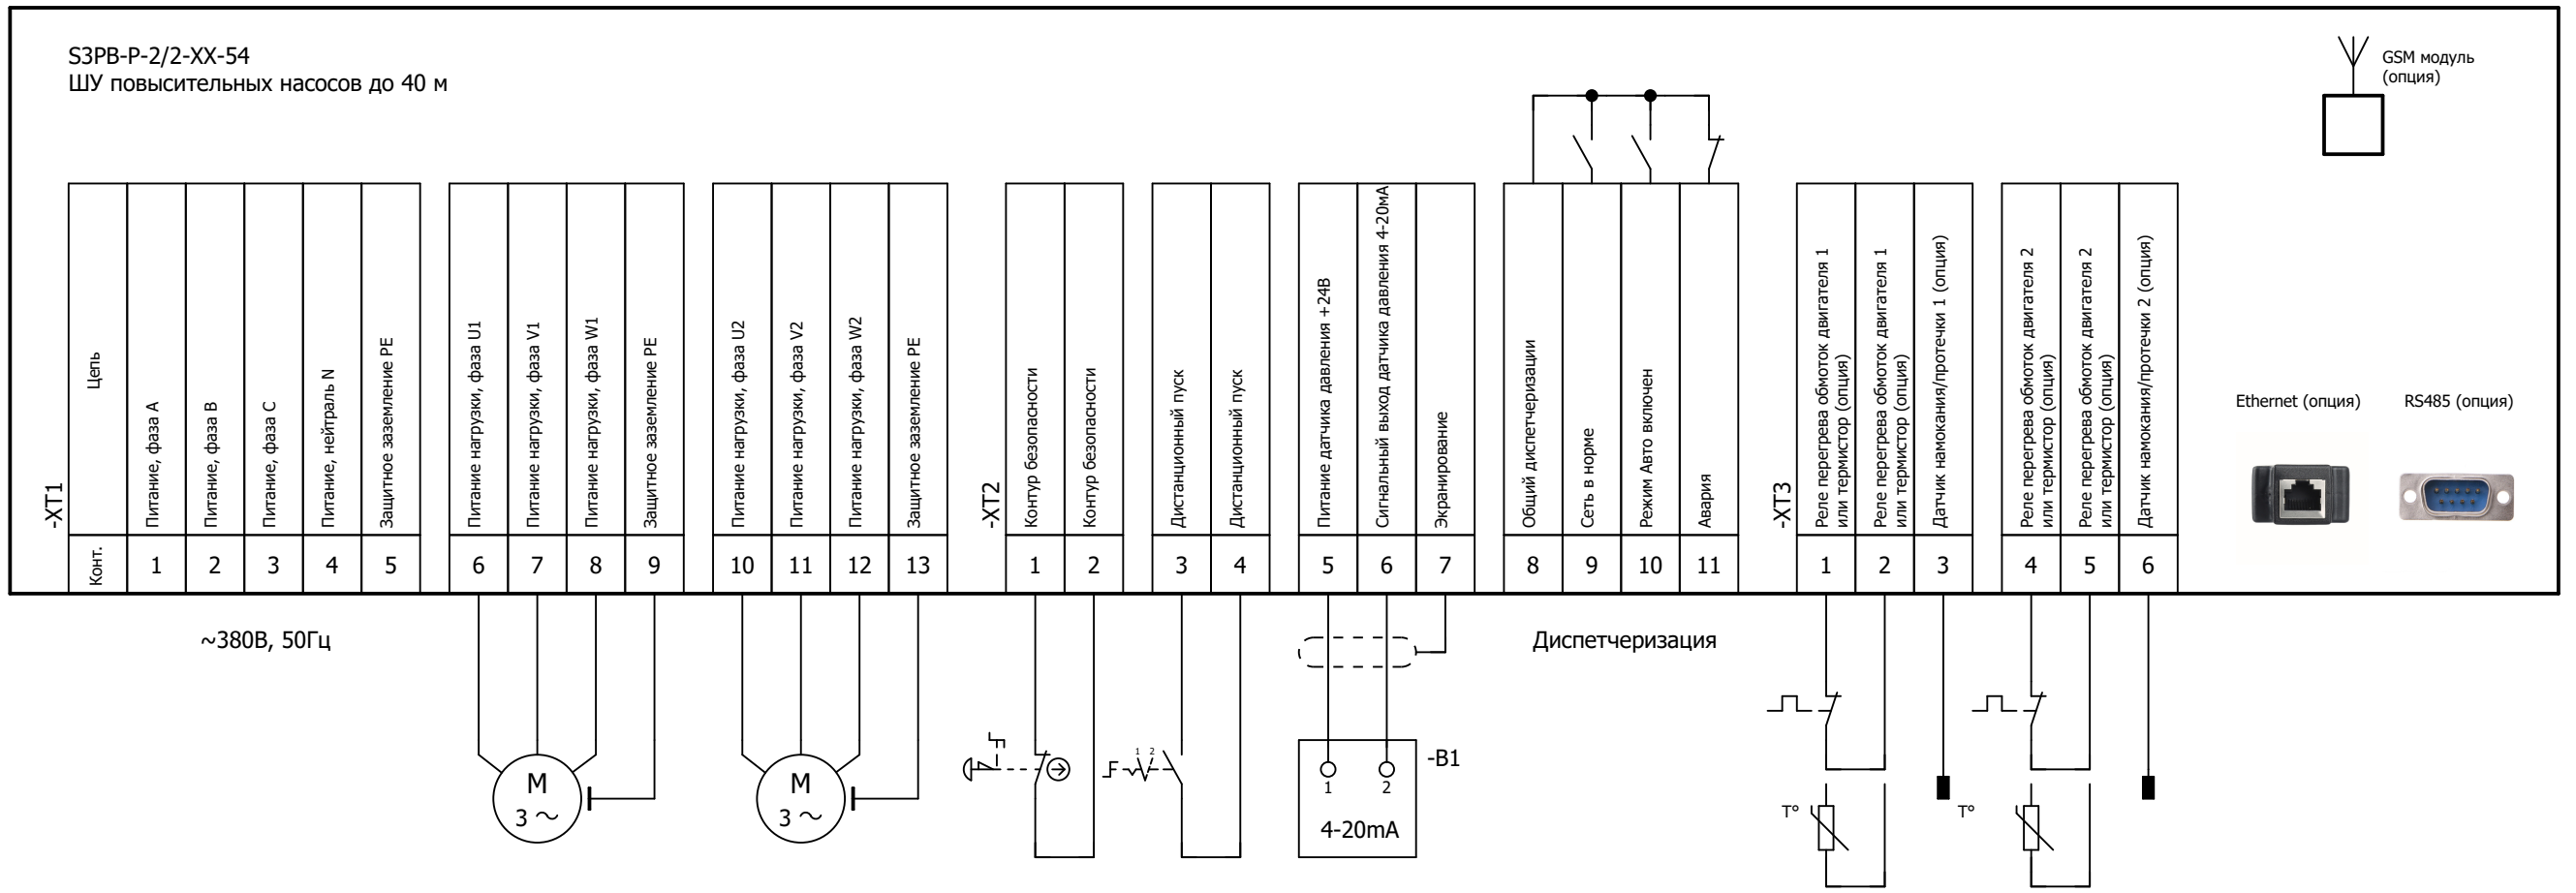

S3PB-P-2/2-XX-54
ШУ повысительных насосов до 40 м

Ethernet (опция) RS485 (опция)