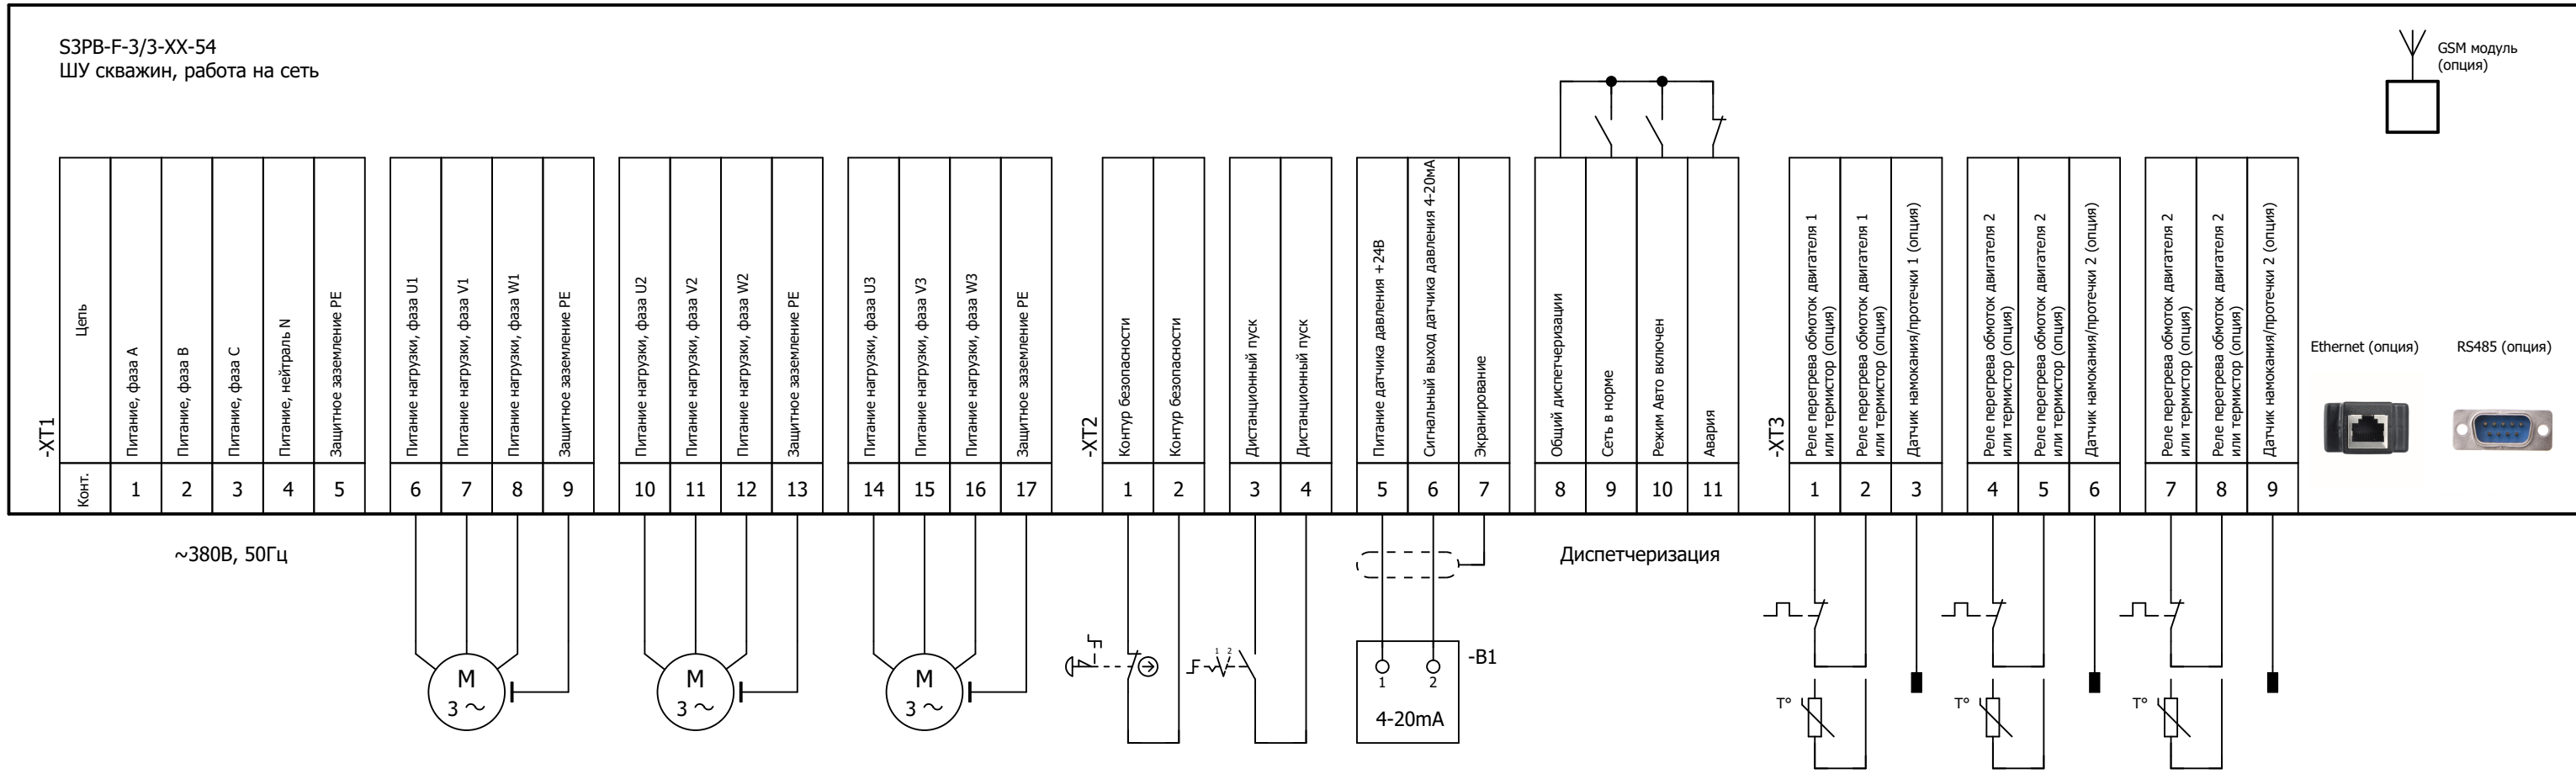

S3PB-F-3/3-XX-54  
ШУ скважин, работа на сеть

~380В, 50Гц

Диспетчеризация