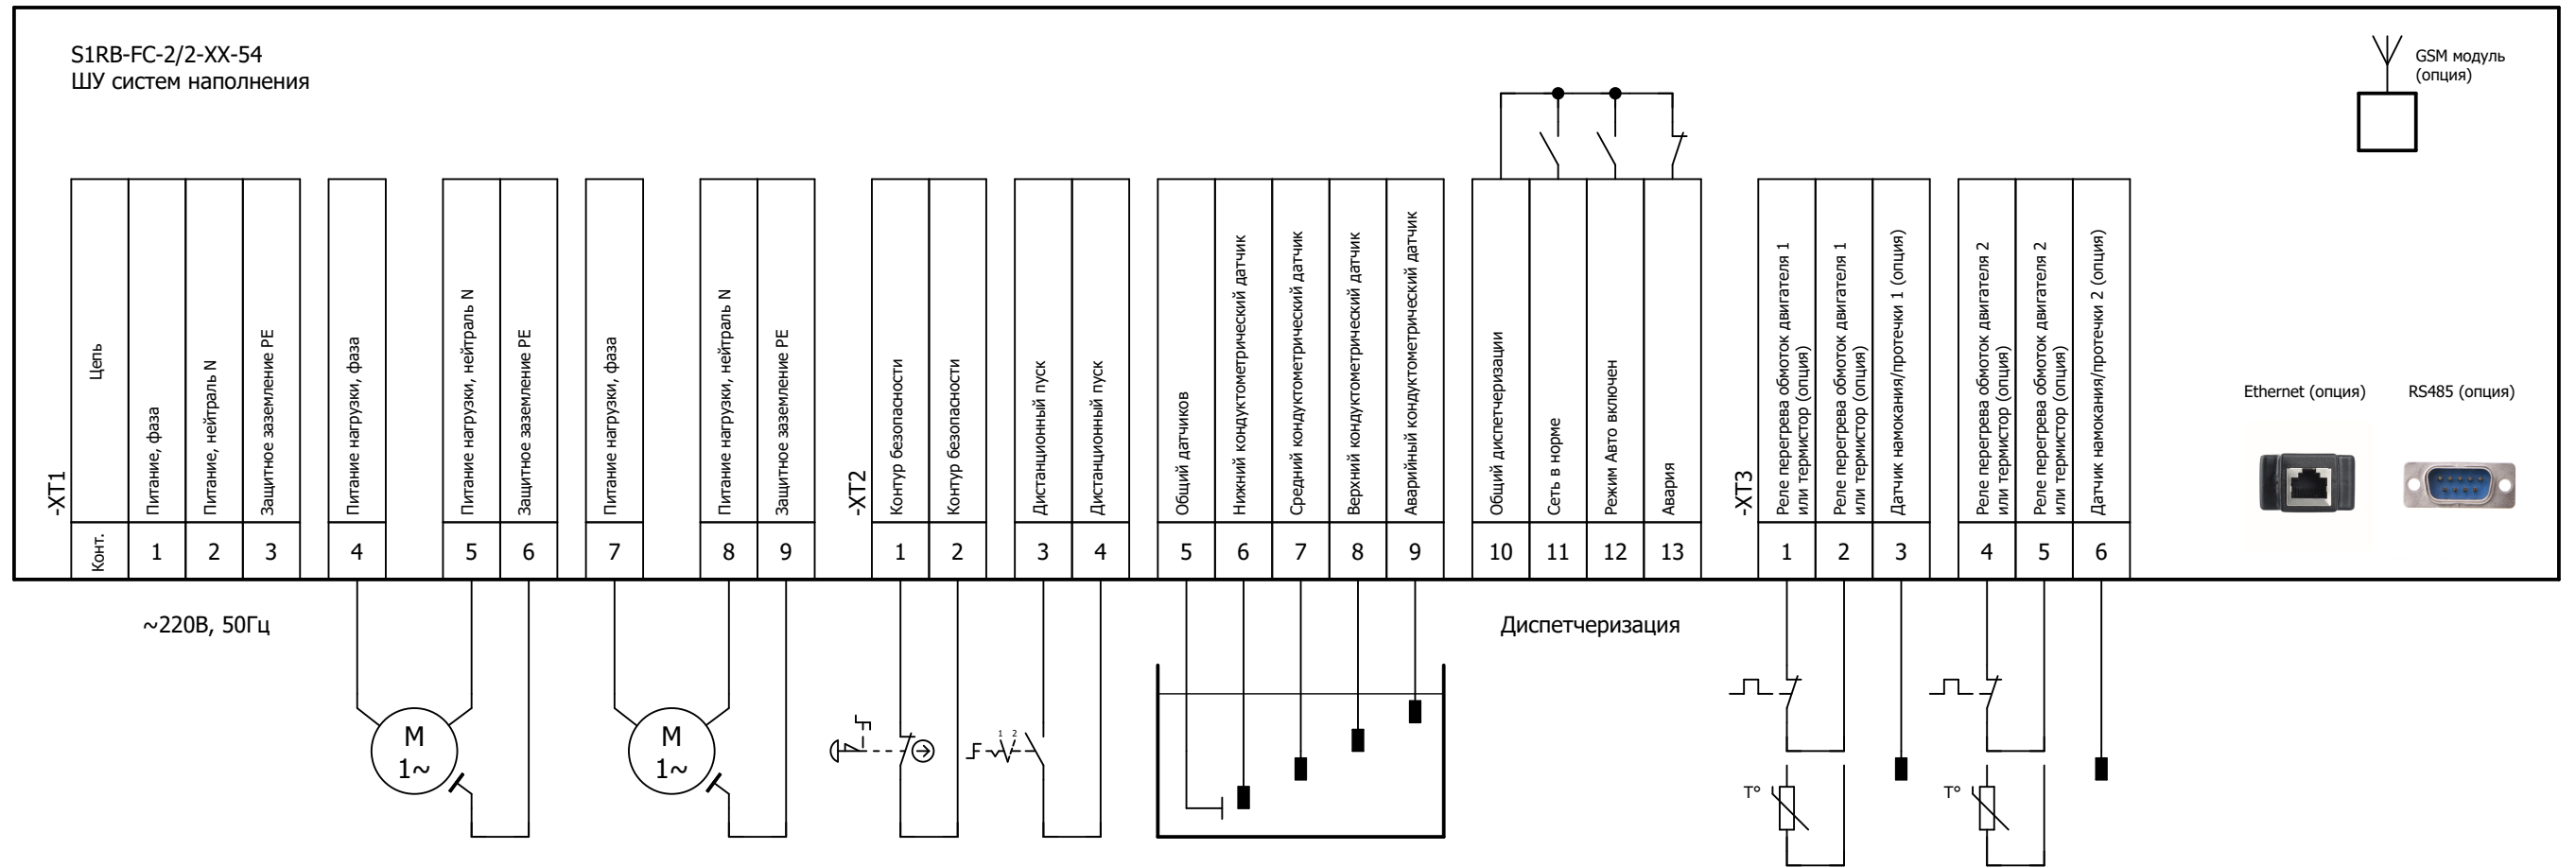

S1RB-FC-2/2-XX-54
ШУ систем наполнения

~220V, 50Гц

Диспетчеризация